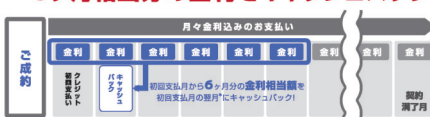

残価設定型クレジットでのご購入で 6ヶ月相当分の金利をキャッシュバック

*キャッシュバックの口座に確認が必要な場合、キャッシュバック時期が遅れる場合がございます。